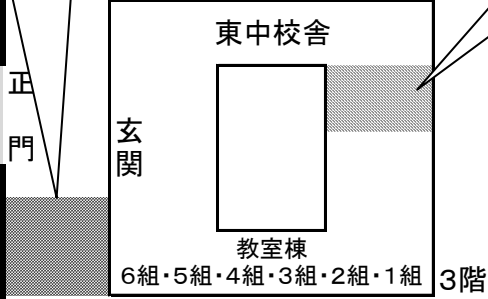

市教研 学校図書館部会 駐車場

平成30年9月18日(火)
読書感想文審査会
審査会場: 図書室及び小会議室(1階)
<駐車場>
小学校NO. 1~18=正門前
小学校NO. 19~中学校=外の市の駐車場
<会場>2階図書室

小学校NO.18~24
宝珠花小~中野小の先生及び中
学校の先生がたの駐車場
川沿いの道から、草むらを左折し、
舗装されている駐車場です。
春日部市の駐車場を借用していま

小学校NO.1~18
粕壁小~武里西小
の先生がたの駐車場

会場
2階: 図書室
中学校審査: 1階小
会議室

八幡橋

自転車
置き場

草むら

古利根川

門

テニスコート

バスケット