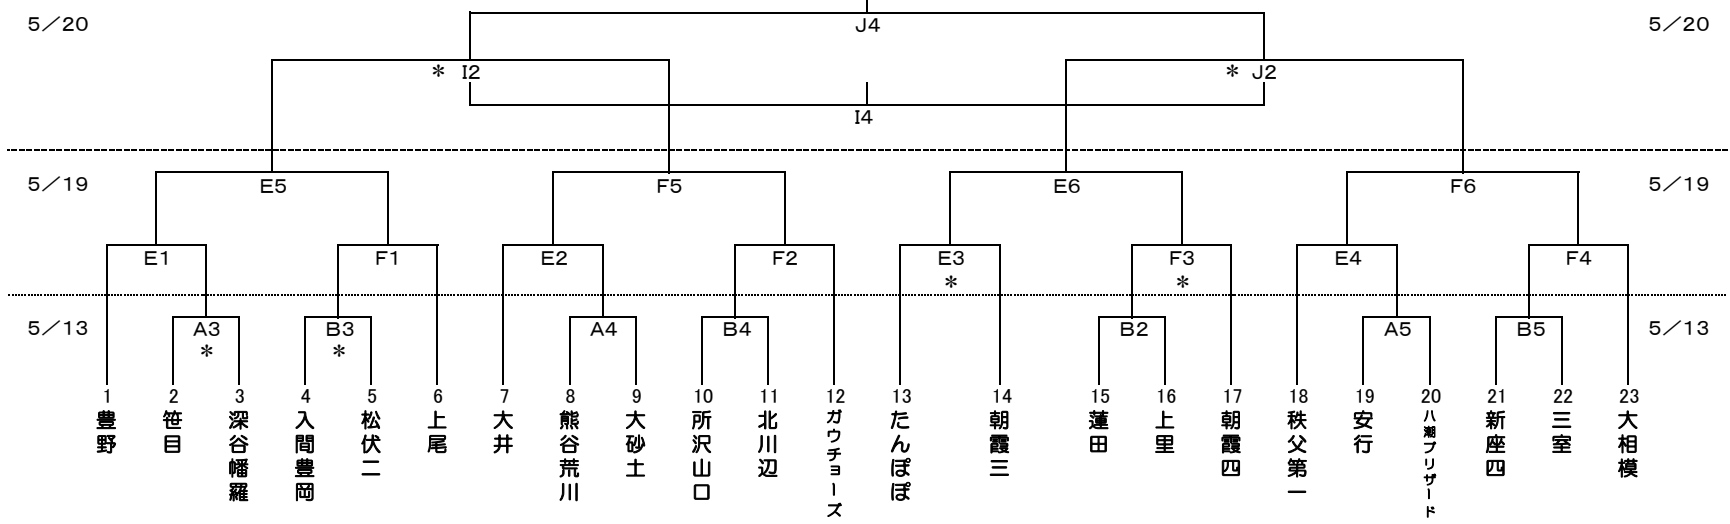

平成30年度 埼玉県U-15春季バスケットボール大会 組合せ

<p>【試合開始予定】</p> <p>第1試合 9:30~ 第2試合 10:50~ 第3試合 12:10~ 第4試合 13:30~ 第5試合 14:50~ 第6試合 16:10~</p>	<p>5/13 (土) 児玉総合公園体育館 (エコーピア) [A・B] 埼玉栄中学高等学校 [C・D] 5/19 (土) 本庄総合公園体育館 (シルクドーム) [E・F] 川口市立高等学校 (旧川口総合高校体育館) [G・H] 5/20 (日) 上尾運動公園体育館 [I・J]</p> <p>*印: 第1試合T.O・得点 片付けは分担</p>	<p>連絡・注意事項 埼玉栄中高には駐車できません。各自の判断でコインパーキング等を利用してください。本庄シルクドームと上尾運動公園は、各チーム二台まで駐車可とします。児玉エコーピアについてはセルディ、川口市立高校についてはSKIPシティに、各チーム二台まで駐車可としますが駐車場係の指示に従ってください。どの会場も満車等で駐車できないこともあります。近隣商業施設への駐車や路上駐車は絶対におやめください。</p>
--	---	--

男子

女子