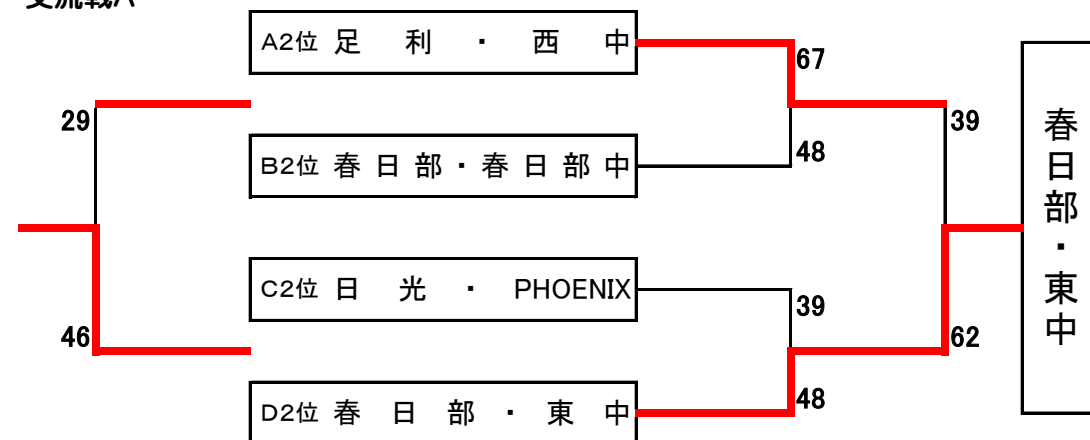

第15回 春日部カップ バasketボール大会 (女子結果)

予選リーグ(第1日目) H30年5月4日(金)

A		学校名	足利西	葛飾	清心女子	勝	負	順位
1	栃木県 足利市立西中	○	●	●	1	1	2	
2	埼玉県 春日部市立葛飾中	●	○	●	0	2	3	
3	新潟県 清心女子中	○	○	○	2	0	1	
B		学校名	相模女子	春東	浜松	勝	負	順位
1	神奈川県 相模女子大中学部	○	○	○	2	0	1	
2	埼玉県 春日部市立東中	●	○	○	1	1	2	
3	静岡県 浜松学院中	●	●	○	0	2	3	
C		学校名	PHONIX	内野	豊野	勝	負	順位
1	栃木県 日光PHOINX	●	●	○	0	2	3	
2	新潟県 新潟市立内野中	○	●	○	1	1	2	
3	埼玉県 春日部市立東中	○	○	○	2	0	1	
D		学校名	春日部	今市	翔凜	勝	負	順位
1	埼玉県 春日部市立春日部中	●	●	○	0	2	3	
2	栃木県 日光市立今市中	○	●	○	1	1	2	
3	千葉県 翔凜中	○	○	○	2	0	1	

順位決定トーナメント(第2日目) H30年5月5日(土)

1位トーナメント

交流戦A

交流戦A'