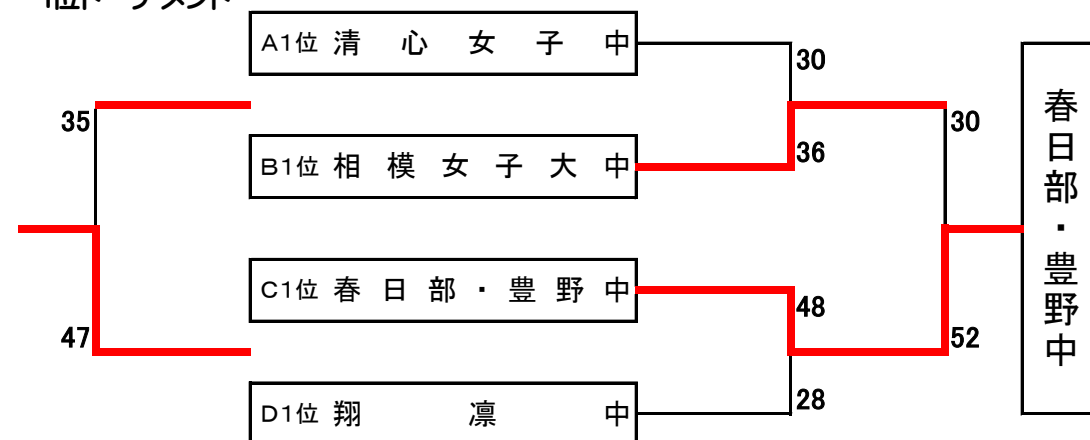

第15回 春日部カップ バasketボール大会 (女子結果)

予選リーグ(第1日目) H30年5月4日(金)

A		学校名	足利西	葛飾	清心女子	勝	負	順位
1	栃木県 足利市立西中	○	●	●	1	1	2	
2	埼玉県 春日部市立葛飾中	●	○	●	0	2	3	
3	新潟県 清心女子中	○	○	○	2	0	1	
B		学校名	相模女子	春東	浜松	勝	負	順位
1	神奈川県 相模女子大中学部	○	○	○	2	0	1	
2	埼玉県 春日部市立東中	●	○	○	1	1	2	
3	静岡県 浜松学院中	●	●	○	0	2	3	
C		学校名	PHONIX	内野	豊野	勝	負	順位
1	栃木県 日光PHOINX	●	●	○	0	2	3	
2	新潟県 新潟市立内野中	○	●	○	1	1	2	
3	埼玉県 春日部市立東中	○	○	○	2	0	1	
D		学校名	春日部	今市	翔凜	勝	負	順位
1	埼玉県 春日部市立春日部中	●	●	○	0	2	3	
2	栃木県 日光市立今市中	○	●	○	1	1	2	
3	千葉県 翔凜中	○	○	○	2	0	1	

順位決定トーナメント(第2日目) H30年5月5日(土)

1位トーナメント

交流戦A

交流戦A'